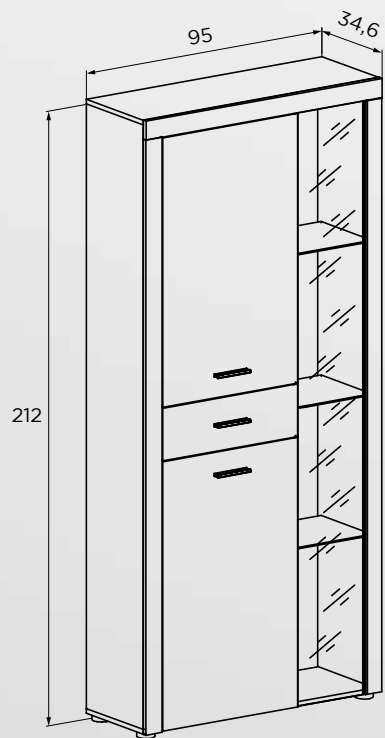

DESCRIPCIÓN	MEDIDAS CM.	COLOR	PUNTOS
Bajo TV	45x135x41,4	Cañón	40,03
Marco espejo	60x166,8x2	Cañón	24,13
Aparador	77x166,8x41	Cañón	54,67
Vitrina baja	177x100x34,6	Cañón	71,69

TEXAS 07

DESCRIPCIÓN	MEDIDAS CM.	COLOR	PUNTOS
Marco espejo	60x166,8x2	Cañón	24,13
Aparador	77x166,8x41	Cañón	54,67
Vitrina alta luces leds	212x95x34,6	Cañón	82,62
Mesa centro fija	40x110,2x60	Cañón	29,38

MODELO	DESCRIPCIÓN	MEDIDAS CM.	COLOR	PUNTOS
CORFU	Mesa comedor extensible	76x138-198x88	Cañón	58,36
SAKURA	Silla tapizada tela jarama	101x44x42	Beig	12,39

TEXAS 08

DESCRIPCIÓN	MEDIDAS CM.	COLOR	PUNTOS
Marco espejo	60x166,8x2	Cañón	24,13
Aparador	77x166,8x41	Cañón	54,67
MARCO ESPEJO Y APARADOR			78,80

TEXAS 09

MODELO	DESCRIPCIÓN	MEDIDAS CM.	COLOR	PUNTOS
TEXAS	Mesa centro fija	40x110,2x60	Cañón	29,38

MODELO	DESCRIPCIÓN	MEDIDAS CM.	COLOR	PUNTOS
LARA	Mesa centro elevable	45,2x100x50	Cañón	21,85

MODELO	DESCRIPCIÓN	MEDIDAS CM.	COLOR	PUNTOS
ANDREA	Mesa centro elevable	42,6x98,4x50,2	Cañón	25,70

Vitrina alta luces leds 82,62 puntos
C029 TEXAS00002 CAÑ

Vitrina baja 71,69 puntos
C029 TEXAS00001 CAÑ

Bodeguero 37,58 puntos
C029 TEXAS00005 CAÑ

Marco espejo 24,13 puntos
C029 TEXAS00007 CAÑ

Bajo TV 40,03 puntos
C029 TEXAS00004 CAÑ