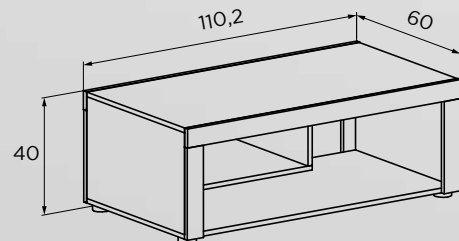

Aparador 54,67 puntos
C029 TEXAS00003 CAÑ

Mesa centro fija TEXAS 29,38 puntos
C029 TEXAS00006 CAÑ