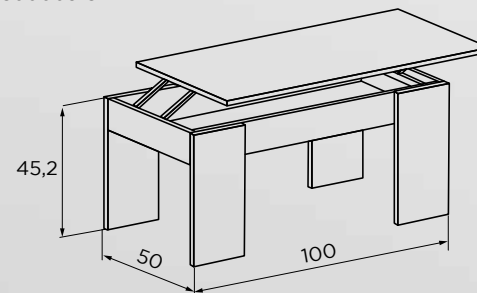

Aparador 54,67 puntos
C029 TEXAS00003 CAÑ

Mesa comedor extensible CORFU 58,36 puntos
C029 CORFUMEXT CAÑ

Estante 10,78 puntos
C029 TEXAS00008 CAÑ

Mesa centro fija TEXAS 29,38 puntos
C029 TEXAS00006 CAÑ

Mesa centro elevable LARA 21,85 puntos
C029 MCLARA CAÑ

Mesa centro elevable ANDREA 25,70 puntos
C029 MCANDELEVA CAÑ

ALMACÉN DE BLANCA

Camino Casa Alcántara, esq.
Ctra. Nacional 301
(junto a Pol. Ind. San Roque)
Tel.: 968 45 97 15
Fax: 968 45 97 19
30540 BLANCA
(Murcia)