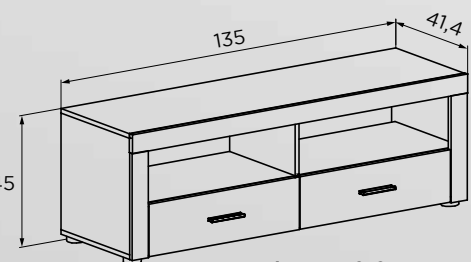

Vitrina alta luces leds 82,62 puntos
C029 TEXAS00002 CAÑ

Bajo TV 40,03 puntos
C029 TEXAS00004 CAÑ