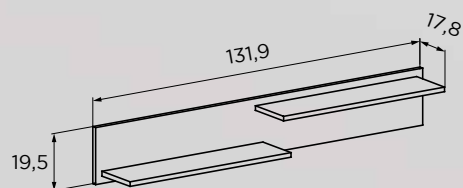

Bajo TV 40,03 puntos
C029 TEXAS00004 CAÑ

Estante 10,78 puntos
C029 TEXAS00008 CAÑ