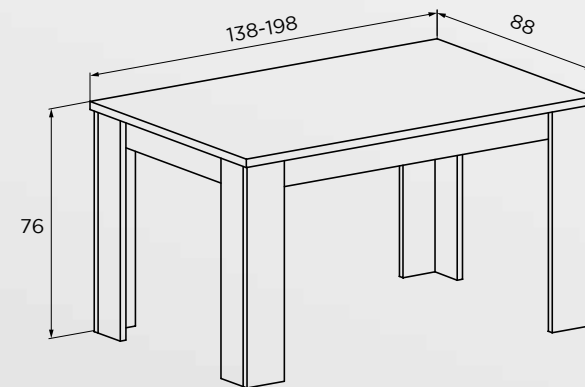

Marco espejo 24,13 puntos
C029 TEXAS00007 CAÑ

Mesa comedor extensible CORFU 58,36 puntos
C029 CORFUMEXT CAÑ