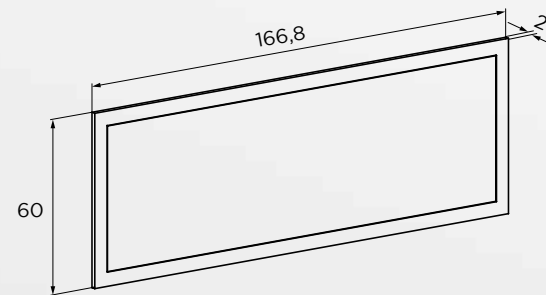

Marco espejo 24,13 puntos
C029 TEXAS00007 CAÑ