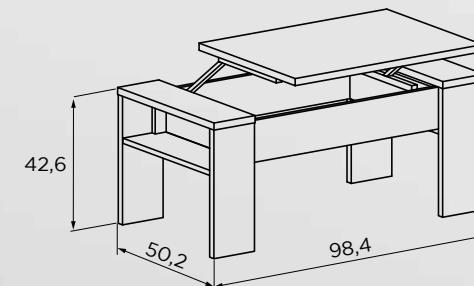

Aparador 54,67 puntos
C029 TEXAS00003 CAÑ

Mesa comedor extensible CORFU 58,36 puntos
C029 CORFUMEXT CAÑ

Estante 10,78 puntos
C029 TEXAS00008 CAÑ

Mesa centro fija TEXAS 29,38 puntos
C029 TEXAS00006 CAÑ

Mesa centro elevable LARA 21,85 puntos
C029 MCLARA CAÑ

Mesa centro elevable ANDREA 25,70 puntos
C029 MCANDELEVA CAÑ

ALMACÉN DE BLANCA

Camino Casa Alcántara, esq.
Ctra. Nacional 301
(junto a Pol. Ind. San Roque)
Tel.: 968 45 97 15
Fax: 968 45 97 19
30540 BLANCA
(Murcia)