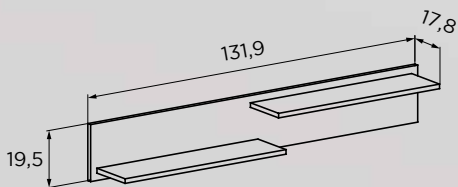

Estante 10,78 puntos
C029 KANSAS0008 NEL