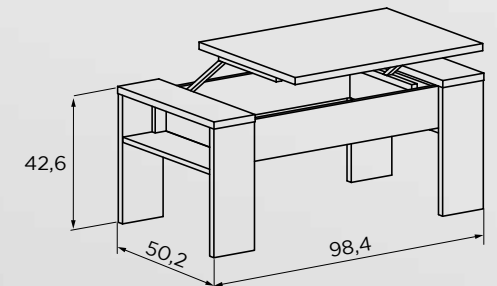

Mesa comedor extensible CORFU 58,36 puntos
C029 CORFUMEXT NEL

Bajo TV 40,03 puntos
C029 KANSAS0004 NSB

Aparador 54,67 puntos
C029 KANSAS0003 NSB

Estante 10,78 puntos
C029 KANSAS0008 NEL

Mesa centro fija 29,38 puntos
C029 KANSAS0006 NEL

Mesa centro elevable LARA 21,85 puntos
C029 MCLARA NEL

Mesa centro elevable ANDREA 25,70 puntos
C029 MCANDELEVA NSB

Gallardo

distribuciones

ALMACÉN DE BLANCA

Camino Casa Alcántara, esq.
Ctra. Nacional 301
(junto a Pol. Ind. San Roque)
Tel.: 968 45 97 15
Fax: 968 45 97 19
30540 BLANCA
(Murcia)