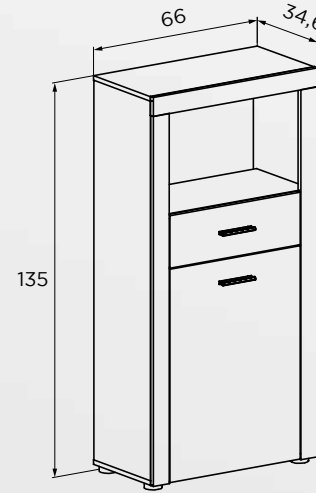

Bodeguero 37,58 puntos
C029 KANSAS0005 NSB