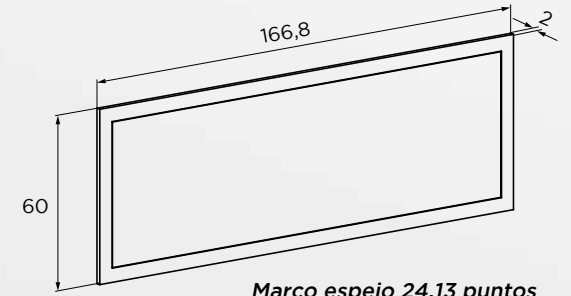

Marco espejo 24,13 puntos
C029 KANSAS0007 NEL