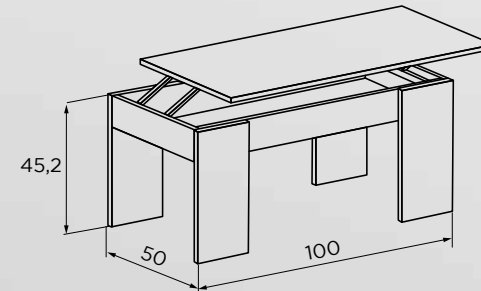

Mesa comedor extensible CORFU 58,36 puntos
C029 CORFUMEXT NEL

Bajo TV 40,03 puntos
C029 KANSAS0004 NSB

Aparador 54,67 puntos
C029 KANSAS0003 NSB

Estante 10,78 puntos
C029 KANSAS0008 NEL

Mesa centro fija 29,38 puntos
C029 KANSAS0006 NEL

Mesa centro elevable LARA 21,85 puntos
C029 MCLARA NEL

Mesa centro elevable ANDREA 25,70 puntos
C029 MCANDELEVA NSB

Gallardo

distribuciones

ALMACÉN DE BLANCA

Camino Casa Alcántara, esq.
Ctra. Nacional 301
(junto a Pol. Ind. San Roque)
Tel.: 968 45 97 15
Fax: 968 45 97 19
30540 BLANCA
(Murcia)