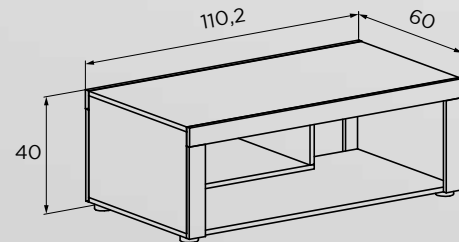

Mesa comedor extensible CORFU 58,36 puntos
C029 CORFUMEXT NEL

Bajo TV 40,03 puntos
C029 KANSAS0004 NSB

Aparador 54,67 puntos
C029 KANSAS0003 NSB

Estante 10,78 puntos
C029 KANSAS0008 NEL

Mesa centro fija 29,38 puntos
C029 KANSAS0006 NEL

Mesa centro elevable LARA 21,85 puntos
C029 MCLARA NEL

Mesa centro elevable ANDREA 25,70 puntos
C029 MCANDELEVA NSB

Gallardo

distribuciones

ALMACÉN DE BLANCA

Camino Casa Alcántara, esq.
Ctra. Nacional 301
(junto a Pol. Ind. San Roque)
Tel.: 968 45 97 15
Fax: 968 45 97 19
30540 BLANCA
(Murcia)