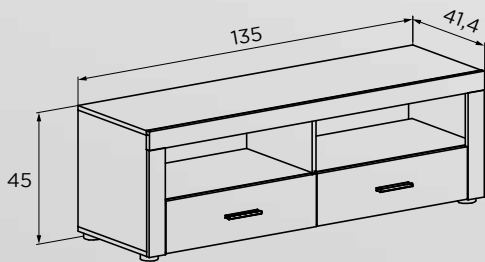

Bajo TV 40,03 puntos
C029 KANSAS0004 NSB