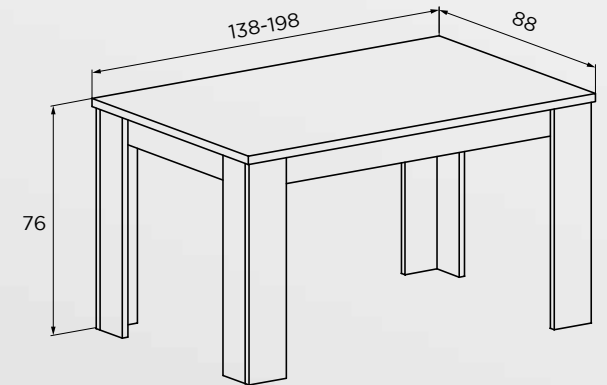

Mesa comedor extensible CORFU 58,36 puntos
C029 CORFUMEXT NEL