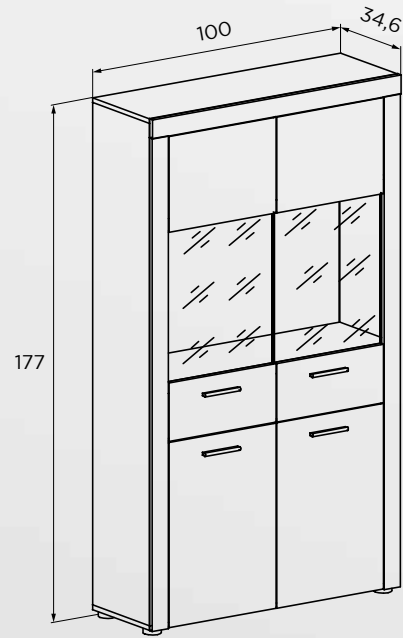

Vitrina baja 71,69 puntos
C029 KANSAS0001 NSB