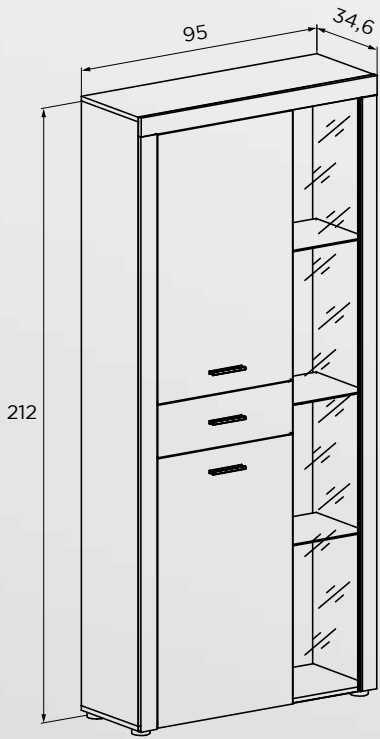

KANSAS

TÉCNICO

Vitrina alta luces leds 82,62 puntos
C029 KANSAS0002 NSB