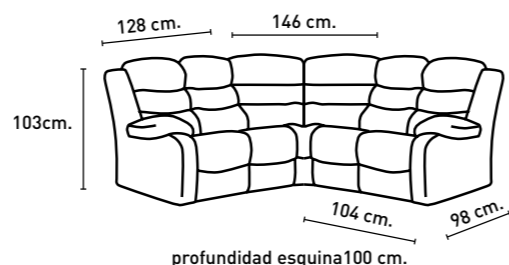

MODELO LUXOR

Rinconera 2 relax: 366,34 puntos