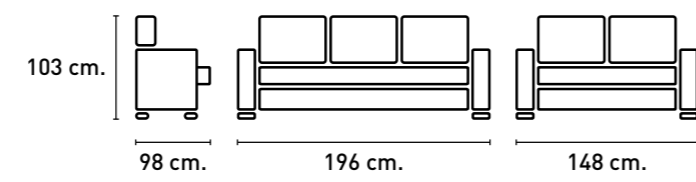

# MODELO LUXOR

Conjunto 3+2 plazas relax: 353,60 puntos

Sofá 3 plazas: 203,32 puntos

Sofá 2 plazas: 150,28 puntos