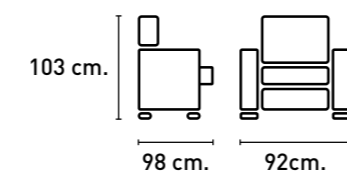

MODELO LUXOR

Butaca relax: 99,87 puntos

CARACTERÍSTICAS

- Estructura de madera maciza de pino.
- Asientos espuma densidad 28 kg. suave con muelles ensacados.
- Mecanismo de apertura de palanca.
- Tapizado: tela microfibra de gran calidad.

COLORES EN STOCK

- Beig, chocolate y marengo.