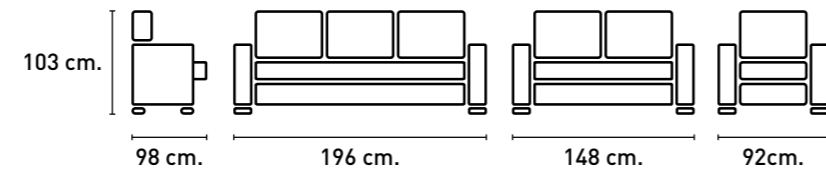

# MODELO LUXOR

Conjunto 3+2+1 plazas relax: **453,47 puntos**

Sofá 3 plazas: **203,32 puntos**

Sofá 2 plazas: **150,28 puntos**

Butaca relax: **99,87 puntos**