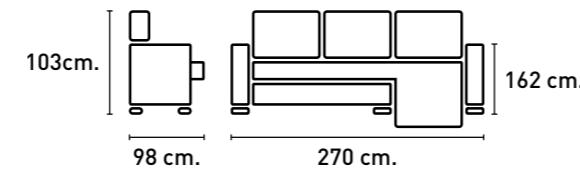

MODELO LUXOR

Shaiselongue 1 relax: 295,24 puntos

CARACTERÍSTICAS

- Shaiselongue con 1 asiento relax.
- Estructura de madera maciza de pino.
- Asientos espuma densidad 28 kg. suave con muelles ensacados.
- Mecanismo de apertura de palanca.
- Tapizado: tela microfibra de gran calidad.

COLORES EN STOCK

- Beig, chocolate y marengo.